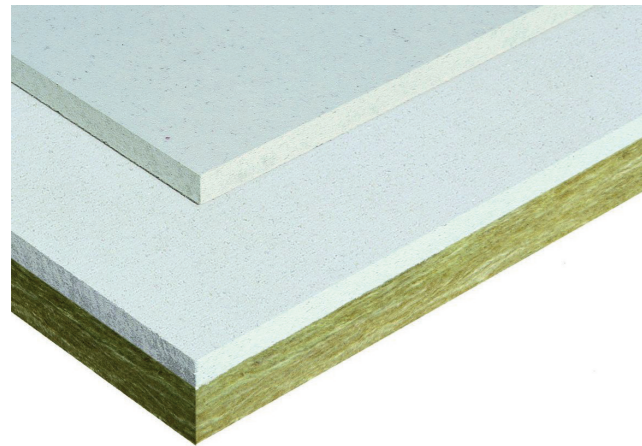

OSB 3 CE2+

Deze OSB plaat heeft 4 rechte kanten. OSB bestaat uit verschillende lagen houtschilfers, die onderling door een bindmiddel zijn verbonden. OSB (Oriented Strand Board) betekent in het Nederlands "plaat gemaakt van gerichte houtschilfers". De schilfers (strands) van de buitenlagen zijn evenwijdig aan de plaatlengte gericht (oriented), die van de binnenlaag zijn ofwel willekeurig gestrooid ofwel dwars gericht op de lengterichting van de plaat. OSB 3 is geschikt voor last dragende constructies in vochtige omstandigheden.

€ 1,09

VUREN GESCHAAFD VI+ 18X70MM

Lengtes 2700 t/m 5400 mm.

102711F
Bij afname van 175 stuks
per m³

€ 0,50

FERMACELL 2E32 VLOERELEMENT

Deze vloerelementen zijn 50 cm breed, 30 mm dik en 150 cm lang. Dit vloerelement bestaat uit 2 platen fermacell gipsvezelplaat van 10 mm dik en 1 plaat minerale wol van 10 mm. Kan worden toegepast bij een verbouwing of renovatie van bestaande gebouwen en bij nieuwbouw. Formaat: 1500 x 500 x 30 mm